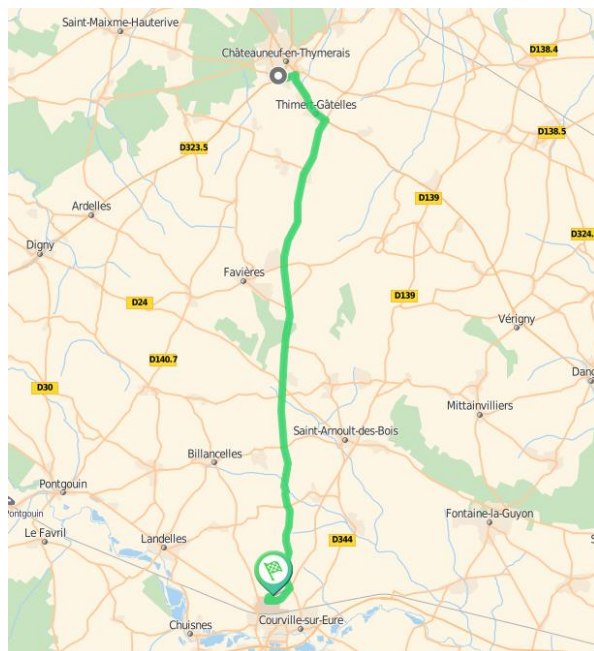

#### Adresse de l'auto-école :

23 RUE JEAN MOULIN 28170  
CHATEAUNEUF EN THYMERAIS

#### Adresse Plateau :

Rue des acquées 28190 COURVILLE SUR EURE

Il n'y a pas de bâtiments ni toilettes sur la piste.

**Distance** : Environ 15km soit environ 15 min.

Pour les débutants : s'ils sont titulaires du permis ils peuvent suivre l'enseignant en voiture ou bien monter sur le véhicule avec l'enseignant.

Dès que la mécanique est acquise ils font les aller retour directement avec le véhicule école.

Des motos sont également disponibles sur place à Courville sur Eure.

D'autres plateaux sont à disposition à Châteauneuf, (symbolisé par des points rouges sur la carte) en accord avec le Maire de la commune.

### PLATEAU COURVILLE

Ecole de conduite du Thymerais - 23 rue jean moulin – 28170 CHATEAUNEUF EN THYMERAIS –  
Ecole de conduite de Courville – 34 rue l'écu – 28190 COURVILLE SUR EURE

Itinéraire :

**PLATEAU CHATEAUNEUF**